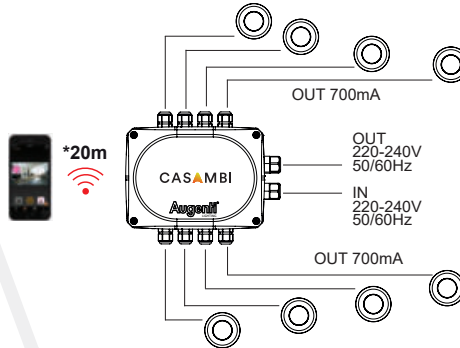

# HUB Schemi di Collegamento

HUB CASAMBI SCHEMI DI COLLEGAMENTO - CONNECTION SCHEMES

CC - 700mA - IP66

HUB.700.001.CA

**CUT45**  
HUB.700.001.CA  
700mA CASAMBI  
MAX 8 pz.

**RIM45**  
HUB.700.001.CA  
700mA CASAMBI  
MAX 8 pz.

**Bloom Mini**  
HUB.700.001.CA  
700mA CASAMBI  
MAX 8 pz.

**Bloom Mini Bollard**  
HUB.700.001.CA  
700mA CASAMBI  
MAX 8 pz.