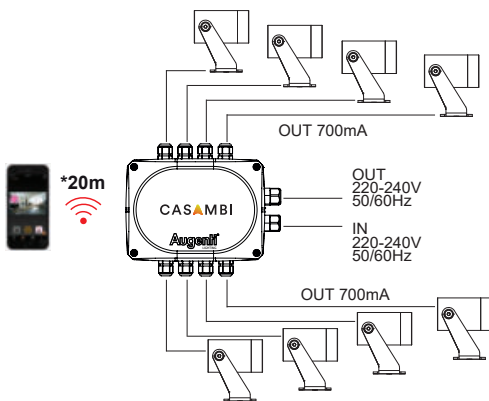

# HUB Schemi di Collegamento

HUB CASAMBI SCHEMI DI COLLEGAMENTO - CONNECTION SCHEMES

CC - 700mA - IP66

HUB.700.001.CA

**CUT45**  
HUB.700.001.CA  
700mA CASAMBI  
MAX 8 pz.

**RIM45**  
HUB.700.001.CA  
700mA CASAMBI  
MAX 8 pz.

**Bloom Mini**  
HUB.700.001.CA  
700mA CASAMBI  
MAX 8 pz.

**Bloom Mini Bollard**  
HUB.700.001.CA  
700mA CASAMBI  
MAX 8 pz.