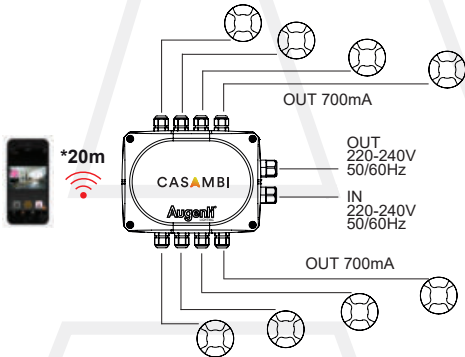

# HUB Schemi di Collegamento

HUB CASAMBI SCHEMI DI COLLEGAMENTO - CONNECTION SCHEMES

CC - 700mA - IP66

HUB.700.001.CA

**CUT45**  
HUB.700.001.CA  
700mA CASAMBI  
MAX 8 pz.

**RIM45**  
HUB.700.001.CA  
700mA CASAMBI  
MAX 8 pz.

**Bloom Mini**  
HUB.700.001.CA  
700mA CASAMBI  
MAX 8 pz.

**Bloom Mini Bollard**  
HUB.700.001.CA  
700mA CASAMBI  
MAX 8 pz.